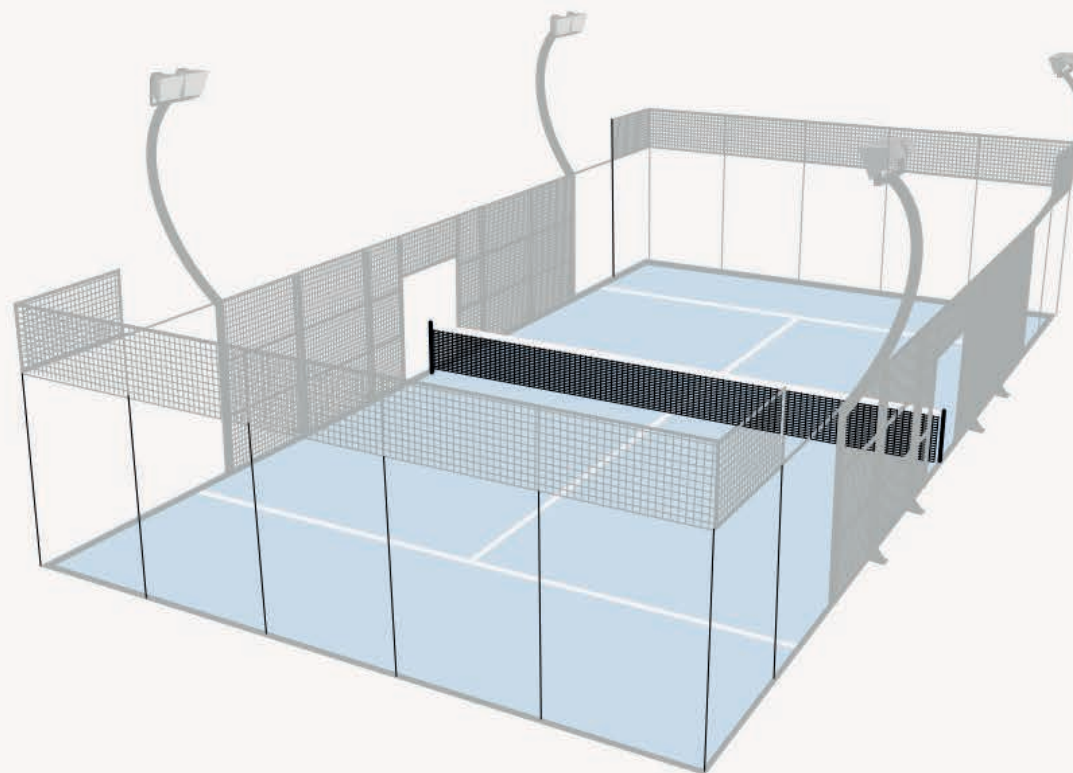

NETBANDEN

Netband die we helemaal kunnen customizen aan de hand van uw wensen. U bevestigt deze band zeer makkelijk over de bestaande netband. De band is gemaakt van weerbestendig pvc en gaat enkele jaren mee.

PLAKKEN.

Prijs: 150 euro
exclusief btw.

Aantal: 1 per baan
Afmeting: 1000 x 10 cm
Materiaal: PVC