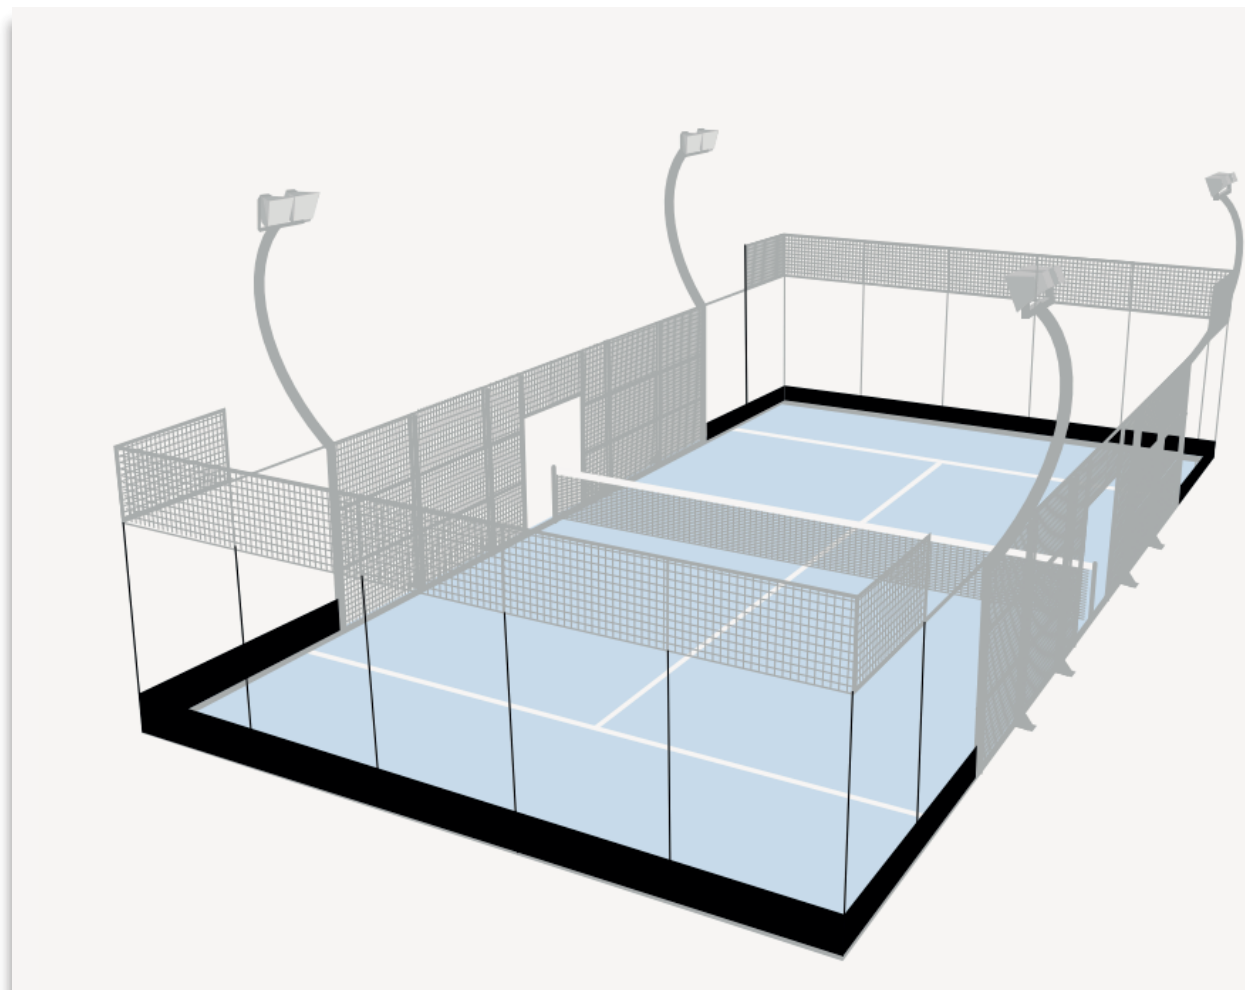

LAGE STICKER

Dit is een sponsoruiting op het onderste deel van het glas. Per paneel is deze sticker 200x40 cm. Hierbij kunt u kiezen om dit naadloos door te laten lopen zodat er een band ontstaat of dat u per paneel een andere sticker wilt die niet op elkaar aansluit.

Met deze sticker heeft u dubbelzijdige reclame aan zowel de binnenwand als aan de buitenwand. Deze sticker kan (deels) transparant of volledig in een kleur gemaakt worden.

PLAKKEN.

Prijs: 75 euro per dubbelzijdige sticker
exclusief btw.

Aantal: 18 stuks per baan
Afmeting: 200x40 centimeter per glaspaneel
Montage: 20 euro per sticker (exclusief reiskosten).

Of zelf te plakken met het doe het zelf montagepakket.

Doe het zelf MONTAGEPAKKET.

Prijs: 99 euro
exclusief btw.

Inclusief benodigdheden: ontvetter, glaskrabber, spatel, plakmiddel, mesje en instructievideo.

Genoeg voor 2 padelbanen
(maximaal 36 stickers).