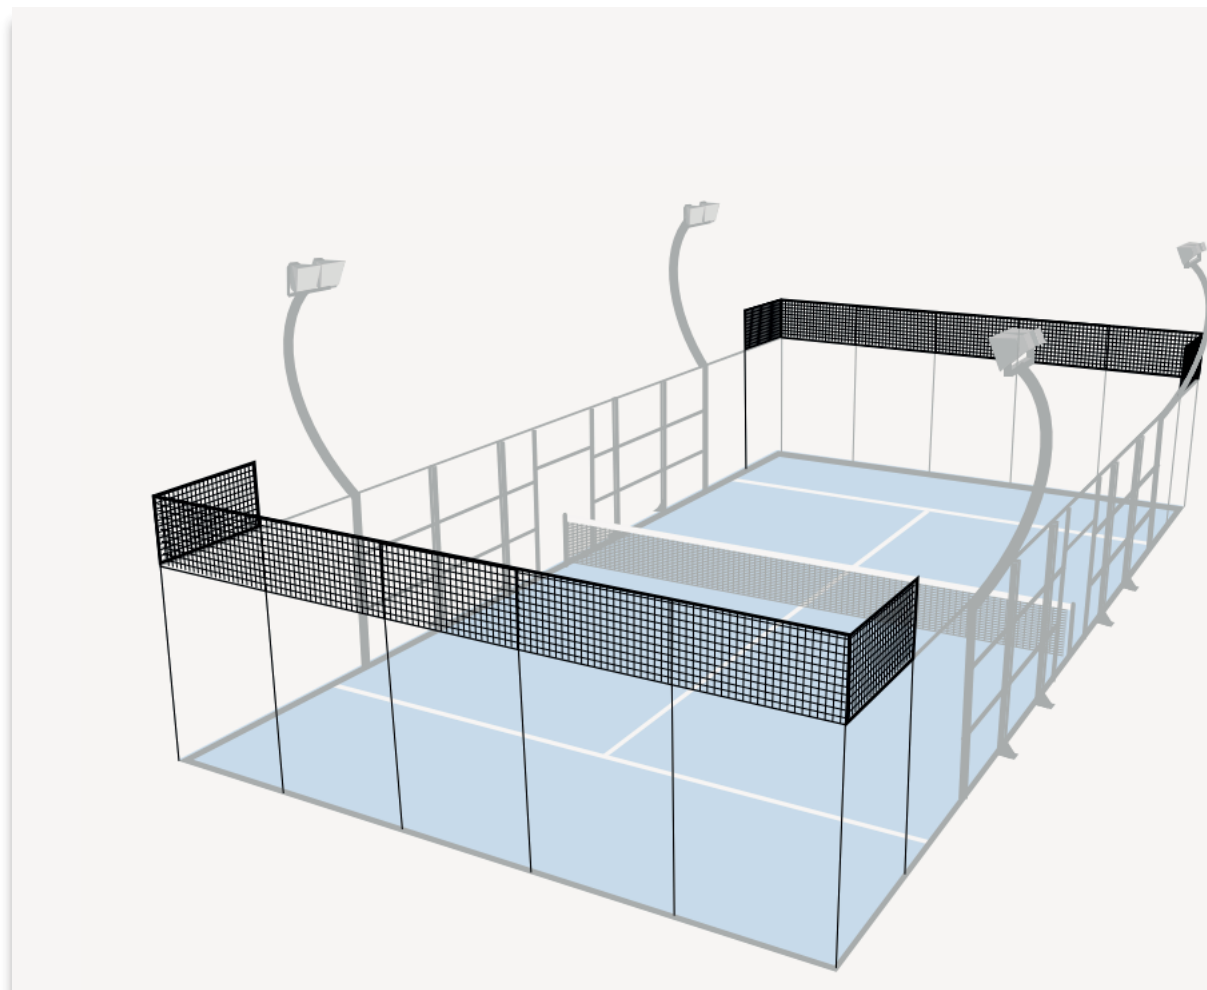

# BORDEN HEKWERK PADELBAAN

Dibond borden voor op het gaas boven op de padelbaan. Dibond is zeer stevig kunststof met aluminium. Deze borden gaan daardoor enkele jaren mee.

Dubbelzijdig bedrukt zodat de reclame aan beide kanten goed te zien is

De dibond borden worden aan de buitenkant van de baan gemonteerd met speciale houders. Deze klemmen het bord strak tegen het gaas aan waardoor ze weerbestendig zijn. Ook heb je met deze speciale padel bevestigingen aan de binnenkant geen uitstekende delen die het spel negatief kunnen beïnvloeden.

## PLAKKEN.

Prijs: 269 euro per bord  
exclusief btw.

Aantal: max 10 borden per baan  
Afmeting: 196 x 96 cm  
Materiaal: Dibond, dubbelzijdig bedrukt,  
inclusief bevestigingsmaterialen

mejor set  
"1 PADDLE COURTS"